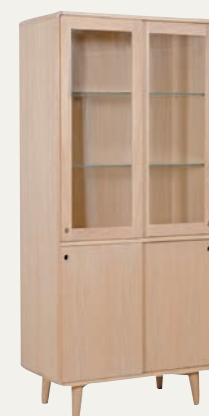

CASØ 500 vitrine / display cabinet / Vitrine
90x190x44 cm
2629: eg / hvidolie, oak / white oil, Eiche / weiß geölt
2637: lys / light / Licht