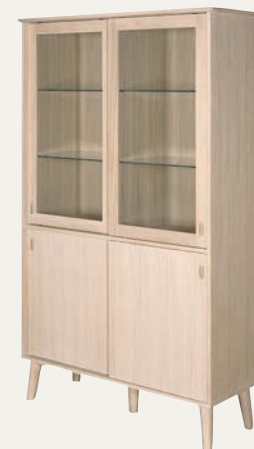

**CASØ 120 vitrine / display cabinet / Vitrine**  
115x185x45 cm  
2615: eg / hvidolie, oak / white oil, Eiche / weiß geölt  
2637: lys / light / Licht

**CASØ 120 TV-Bord / TV stand / TV-Schrank**  
150x40/60x45 cm  
2709+2710: eg / hvidolie, oak / white oil, Eiche / weiß geölt