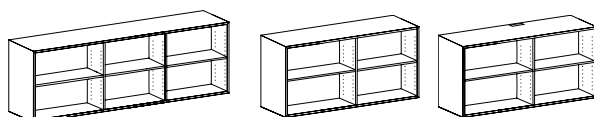

500: 180x58 cm 501: 120x58 cm 502: 120x58 cm (med kabelhul)

D: 32,5 CM