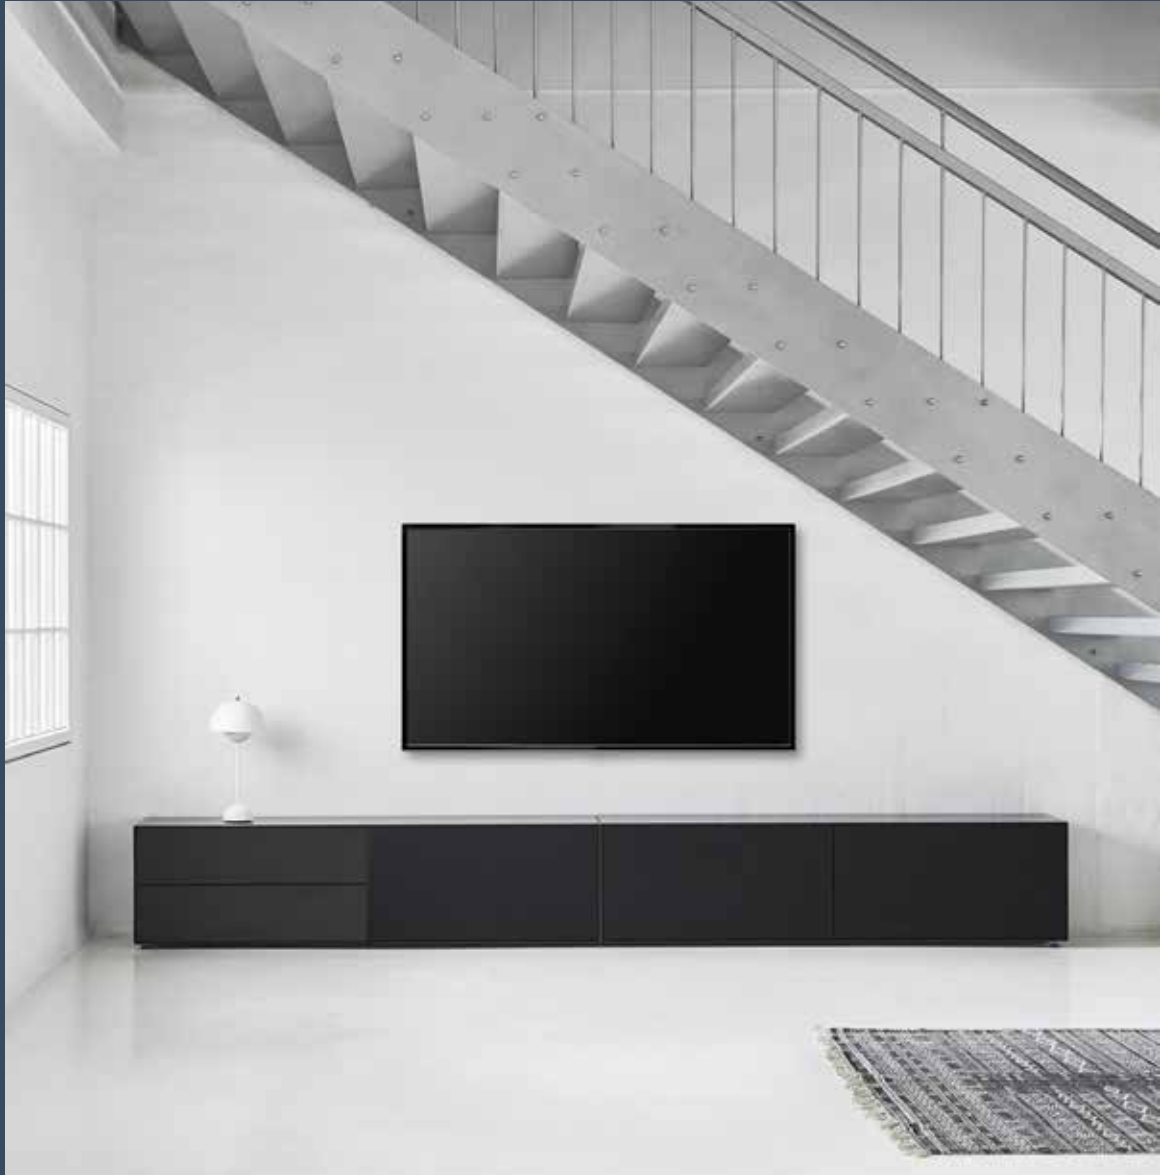

NORDIC VIBES

Nordisk indretning handler om enkelhed i design og farvevalg.

EDGE by Hammel er holdt i sort, snehvid og dæmpede naturfarver, som understreger det minimalistiske design.

Det er urban living med nordiske vibrationer.