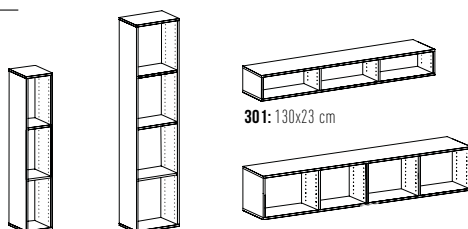

300: 23x130 cm 302: 35x170 cm 303: 170x35 cm