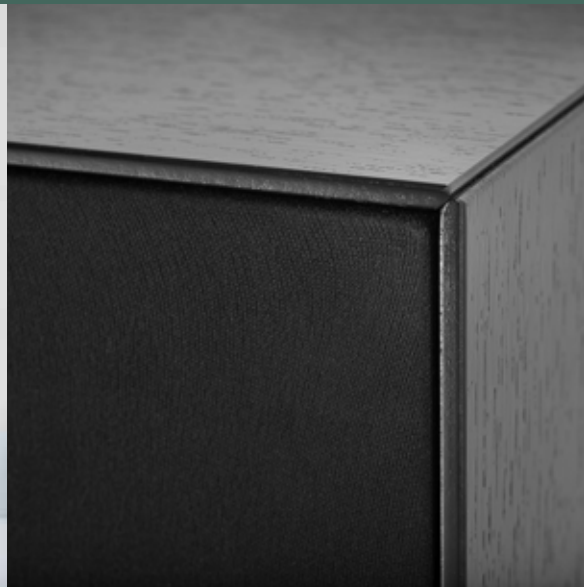

EDGE skænk i sort med eg // 180 x 58 cm // 500+024 sort, 2x025+2x024 eg

EDGE skænk i røget eg // 180 x 58 cm // 500+3x024+2x025

8

THE DEVIL IS IN THE DETAIL

Smukke detaljer er med til at give din boligindretning kant og personlighed – og det er præcis, hvad du får med EDGE by Hammel.