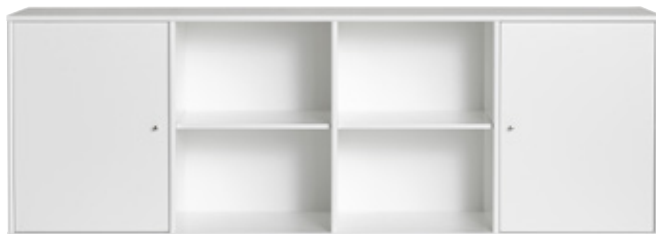

Den helt specielle glas-
vase, du ønskede dig
- og købte selv.

Keramikvasen, du fik
af din svigermor.

w 45,5 x h 61 x d 32,5 /42

w 89 x h 61 x d 32,5 /42

w 133 x h 61 x d 42

w 177 x h 61 x d 42

w 220 x h 61 x d 42