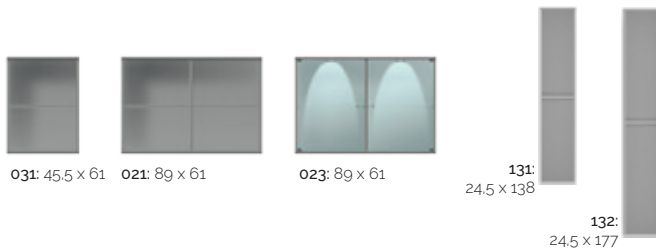

SÅDAN GØR DU:

1

Vælg grundmodul og farve

2

Vælg fronter og farver

3

Vælg sokkel, ben, hjul eller standard ophæng

4

Vælg øvrige tilbehør

Eksempel:

1) 3 x grundmodulnr 025 i bordeaux (farve 94)
2) 3 x dørsæt nr 065 i bordeaux (farve 94)
3) De 3 moduler nr. 025 er her hængt på væggen med de medfølgende ophængslistere.
4) Vælg greb, eksempelvis nr. 203 i messing

GRUNDMODULER - DYBDE 32,5 CM