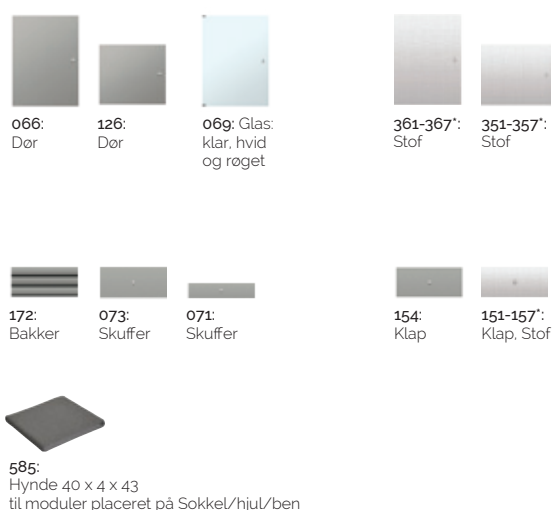

FRONTER

Barskab eller hjemmekontor med klaplåge, lys, gummi-belagt bund og skuffe.