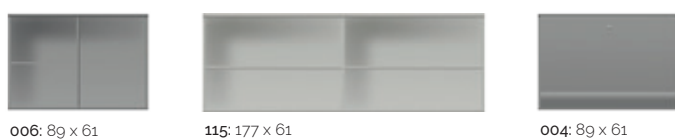

FRONTER

Barskab eller hjemmekontor med klaplåge, lys, gummi-belagt bund og skuffe.