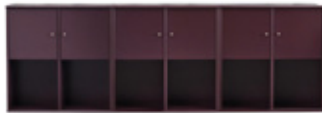

3

Vælg sokkel, ben, hjul eller standard ophæng

4

Vælg øvrige tilbehør