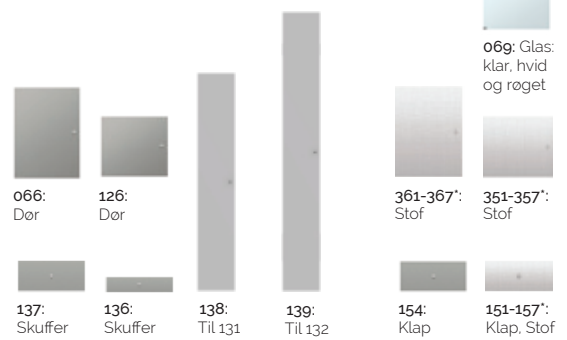

SÅDAN GØR DU:

1

Vælg grundmodul og farve

2

Vælg fronter og farver

3

Vælg sokkel, ben, hjul eller standard ophæng

4

Vælg øvrige tilbehør

Eksempel:

1) 3 x grundmodulnr 025 i bordeaux (farve 94)
2) 3 x dørsæt nr 065 i bordeaux (farve 94)
3) De 3 moduler nr. 025 er her hængt på væggen med de medfølgende ophængslistere.
4) Vælg greb, eksempelvis nr. 203 i messing

GRUNDMODULER - DYBDE 32,5 CM

FRONTER

GRUNDMODULER - DYBDE 27 CM

FRONTER