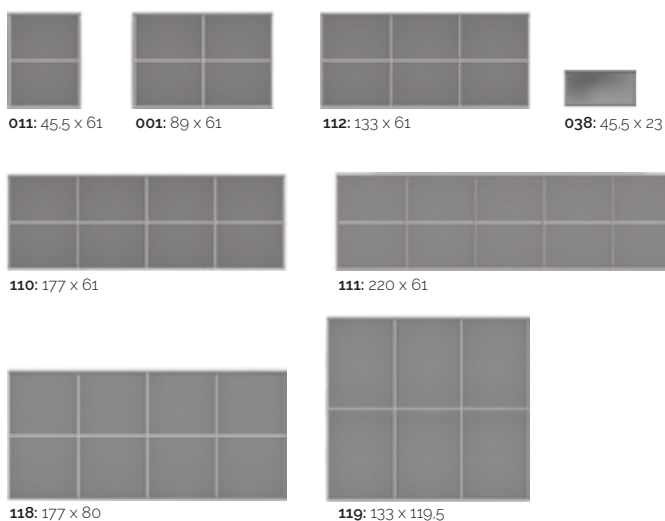

Find dine moduler her

Her har du en oversigt over MISTRAL grundmoduler. Du finder flere detaljer, hylder, sokler og tilbehør i prisen - og i MISTRAL 3D tegneprogrammet på mistral-furniture.dk, hvor du kan lege med mulighederne og finde frem til den opstilling, der passer til dit hjem. Og dit liv. Alle grundmoduler leveres samlet og med ophæng.

GRUNDMODULER - DYBDE 42 CM