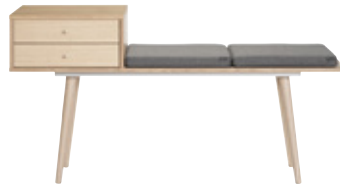

305: 69x133x42,5 cm
395: Ben + 251 sarg

FRONTER/ HYNDER