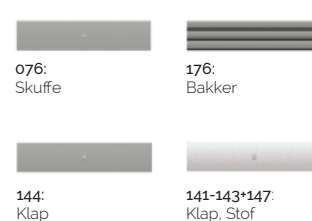

FRONTER

Barskab eller hjemmekontor med klaplåge, lys, gummi-belagt bund og skuffe.