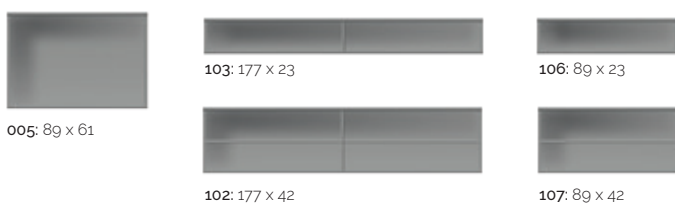

FRONTER

Barskab eller hjemmekontor med klaplåge, lys, gummi-belagt bund og skuffe.