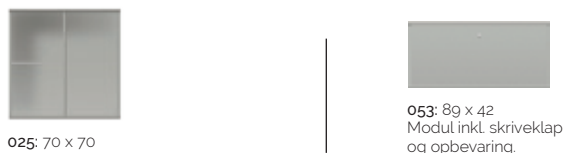

GRUNDMODULER - DYBDE 27 CM